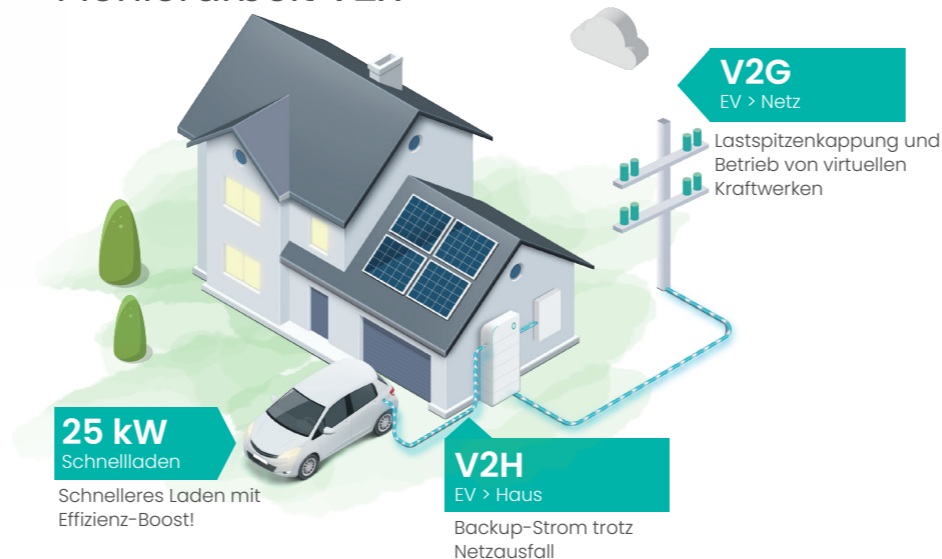

Bidirektionales Laden

Pionierarbeit V2X*

Unterbrechungsfreie Stromversorgung

Energieunabhängig sein

0 ms

Versorgungsunterbrechung

KI-gestützte mySigen App

Energieeffizienz im Griff

Energiefluss in Echtzeit

GPT-4
Schneller Support 24/7

KI-Modus
Einsparungen maximieren

Systemprüfung
mit einem Klick

Überwachung
in Echtzeit