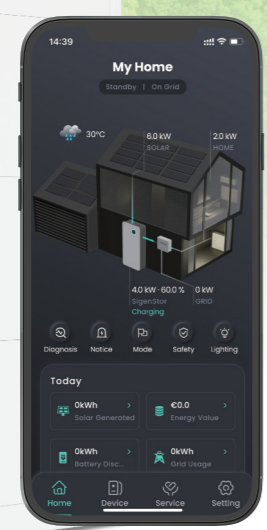

# GRÜNE ENERGIE NEU ERLEBEN

Das weltweit erste  
**5-in-One**  
Energiespeichersystem

Die weltweit erste  
**GPT-4**  
unterstützte  
mySigen App

Visitenkarte

Kontaktieren Sie uns

Die Informationen in dieser Datei werden „wie besehen“ zur Verfügung gestellt. Soweit gesetzlich zulässig, schließt Sigenergy Technology Co., Ltd. alle Zusicherungen und Gewährleistungen in Bezug auf diese Datei und ihren Inhalt oder in Bezug auf Informationen aus, die von verbundenen Unternehmen oder sonstigen Dritten bereitgestellt werden, einschließlich in Bezug auf etwaige Ungenauigkeiten oder Auslassungen in dieser Datei.

# Die Kraft der Sonne für Ihr Zuhause!

Tagsüber Energie nutzen. Nachts Energie genießen.