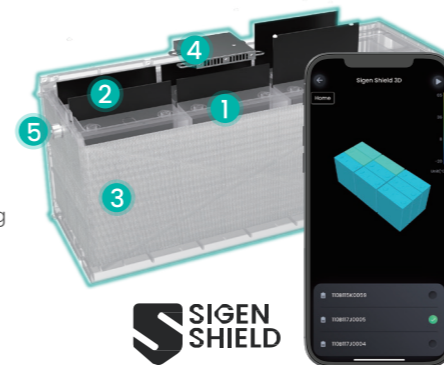

Die Kraft der Sonne für Ihr Zuhause!

Tagsüber Energie nutzen. Nachts Energie genießen.

SigenStor

Unsere revolutionäre 5-in-1 Heimspeicherlösung vereint PV Wechselrichter, EV-DC Fast Charger, Batterie-PCS, Batteriemodule und EMS in einem kompakten Energiesystem.

Sigen Energy Controller
für PV - und Speichersystem

Sigen EV DC Charging Modul
V2X Ready

Sigen Battery
5/8 kWh
Variable Konfiguration der Batteriemodule

Für verschiedene Anwendungen

360° Sicherheitskonzept

Energienutzung ohne Sorgen

5-facher

Rundum – Batterieschutz

1. 1 Umfassende Temperaturerkennung
2. 2 Isolierpads mit Aerogel
3. 3 Hochtemperaturfeste Außenisolierung
4. 4 Integrierter Feuerlöscher
5. 5 Überdruckventil

Bidirektionales Laden

Pionierarbeit V2X*

Unterbrechungsfreie Stromversorgung

Energieunabhängig sein

0 ms

Versorgungsunterbrechung

KI-gestützte mySigen App

Energieeffizienz im Griff

Energiefluss in Echtzeit

GPT-4
Schneller Support 24/7

KI-Modus
Einsparungen maximieren

Systemprüfung
mit einem Klick

Überwachung
in Echtzeit